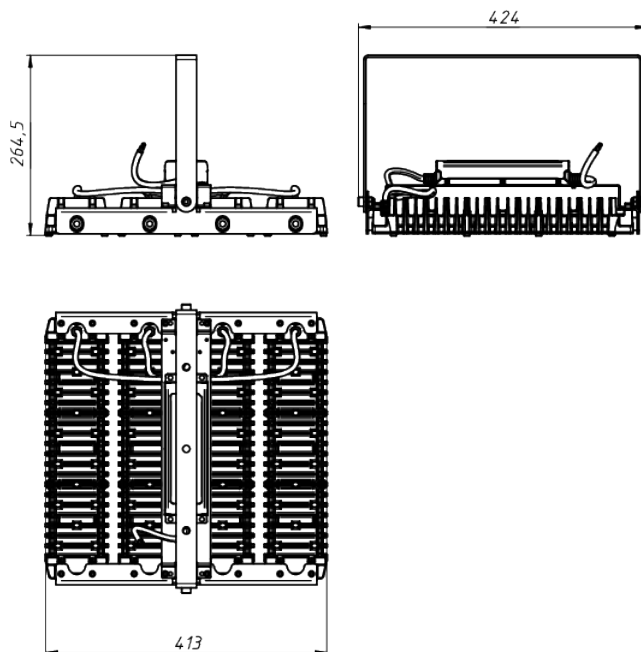

LAD LED R700-4-PC-30-750-D48-400L1 ST

| | |
|---|---------------------------------------|
| Модель / Артикул | LAD LED R700-4-PC-30-750-D48-400L1 ST |
| Световой поток*, Лм | 58982 |
| Угол излучения | 30* |
| Энергопотребление, Вт | 400 |
| Цветовая температура**, К | 5000K |
| Индекс цветопередачи*** | Ra 70 |
| Кэффициент мощности | 0.95 |
| Номинальное напряжение питания****, В | AC/DC 230 |
| Влаго и пылезащита | IP67 |
| Вид климатического исполнения | УХЛ1 |
| Класс защиты от поражения эл. током | I |
| Диапазон рабочих температур | -60°C ... +60°C |
| Тип крепления | Лира |
| Габаритные размеры светильника*****, мм | 424 x 413 x 265 |
| Гарантийный срок | 5 лет |